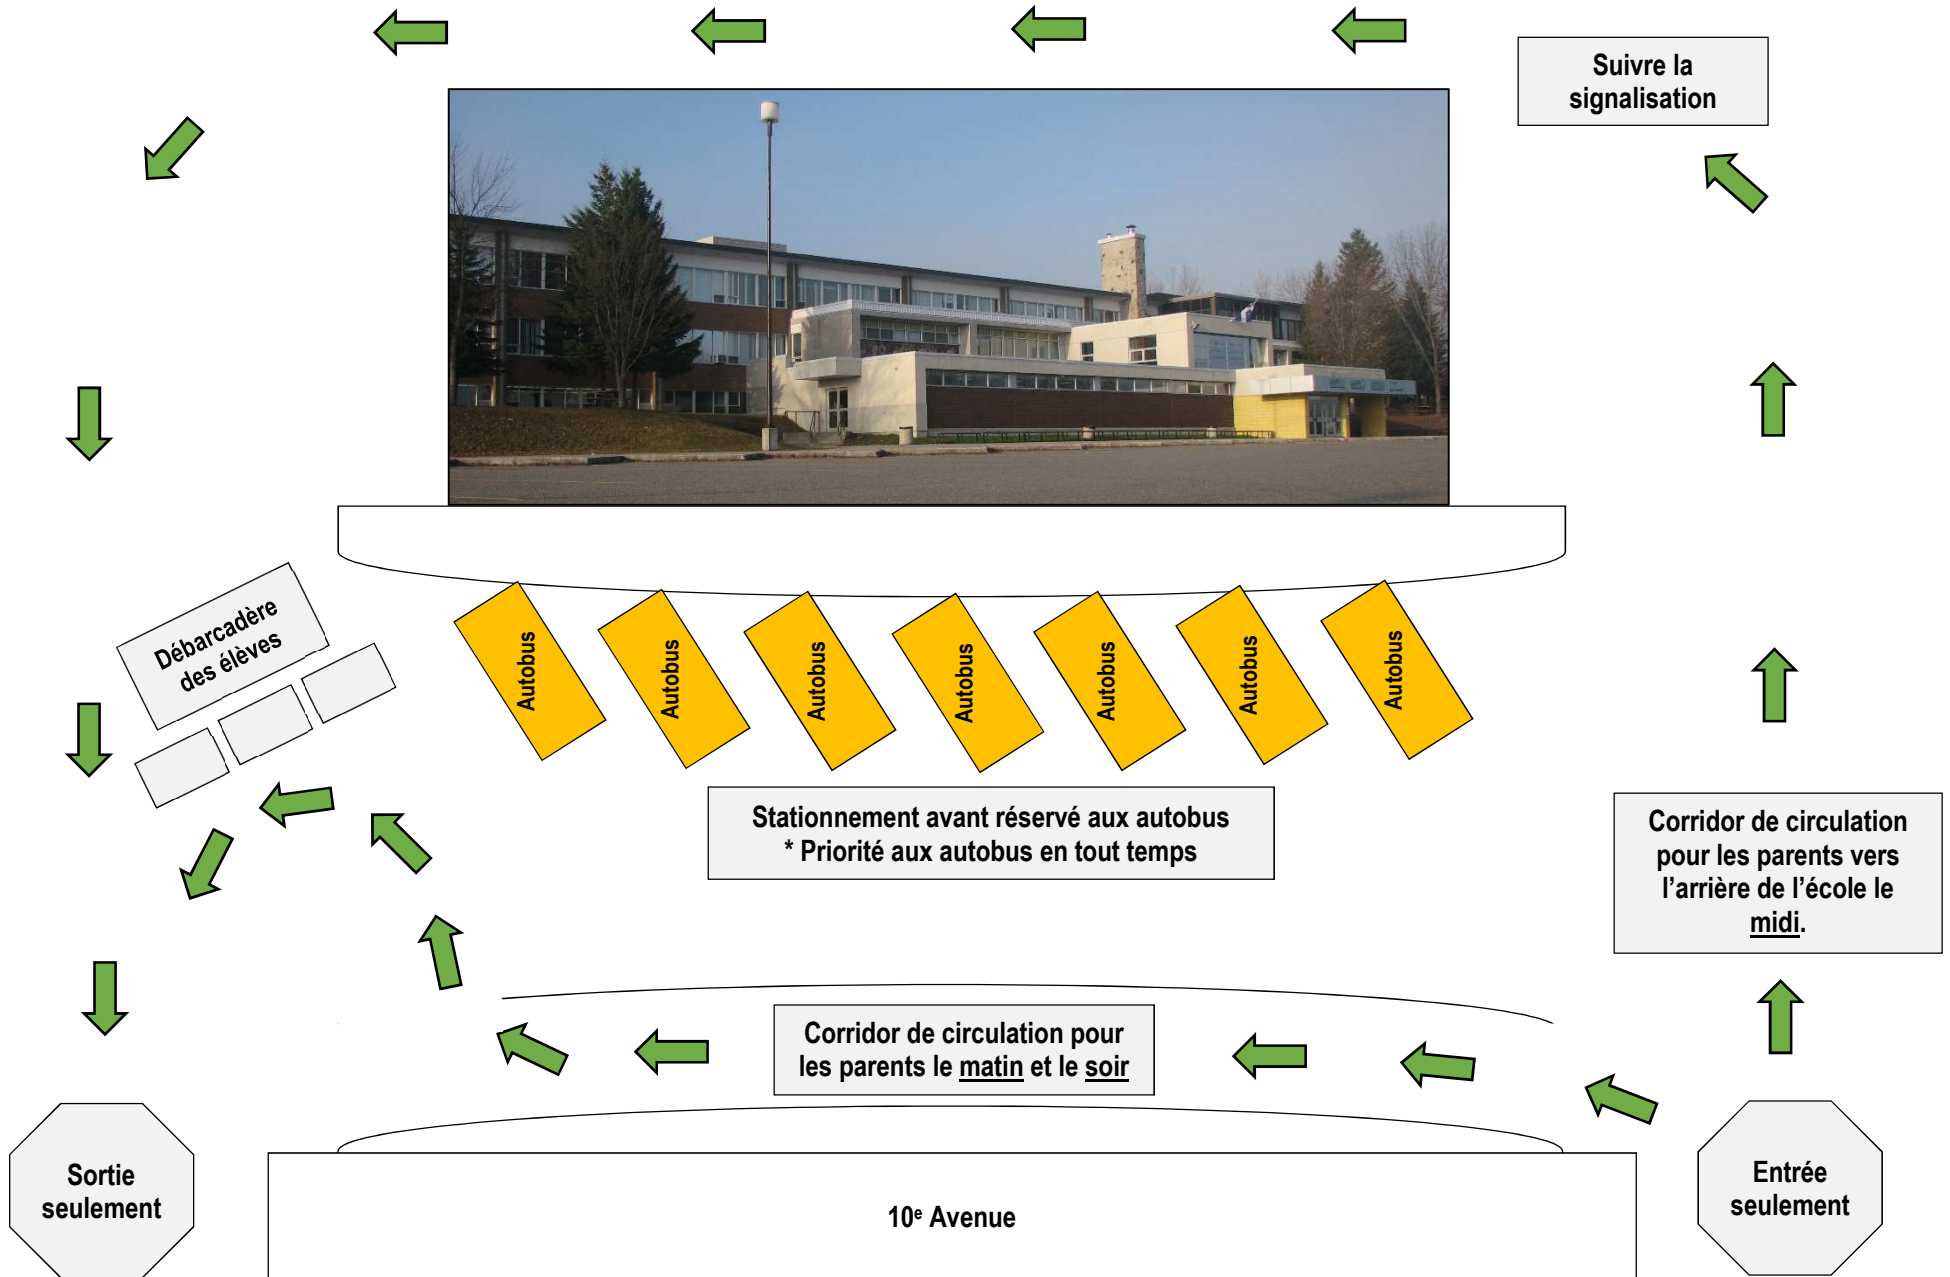

Message important – Signalisation de la cour d'école

MESSAGE IMPORTANT SIGNALISATION DE LA COUR D'ÉCOLE

Bonjour à vous,

Tout d'abord, nous vous souhaitons un beau début d'année scolaire à l'école des Deux-Rives. Sachez que votre collaboration au bon fonctionnement à la vie de l'école est essentielle.

Vous avez sûrement remarqué que des panneaux de signalisation ont été installés sur le terrain extérieur de l'école afin que les élèves soient en sécurité en tout temps.

Nous vous demandons de respecter cette signalisation et surtout, d'être patients lorsque vous attendez dans la file pour embarquer ou débarquer votre enfant.

Voici la démarche à suivre afin que la sécurité des élèves soit présente en tout temps :

Matin :

- Si votre enfant arrive **en autobus**, il débarque à l'avant de l'école comme prévu.
- Si vous venez le reconduire à l'école, vous devez suivre les flèches qui vous mènent au débarcadère des élèves. Aucun parent ne peut les débarquer en avant de l'école. Ces stationnements sont réservés aux autobus.

Midi :

- Si vous venez reconduire votre enfant, vous le débarquez à l'entrée et vous devez faire le tour par l'arrière de l'école tout en respectant la signalisation. Vous ne pouvez pas vous retourner dans l'entrée pour sortir du stationnement. La **SÉCURITÉ** de vos enfants nous tient à cœur!