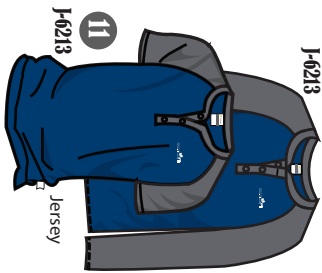

11

I-6213

Jersey

AG-426-MC-EDR

21,30$

AG-450-MC-EDR

14,00$

14

I-62

Jersey